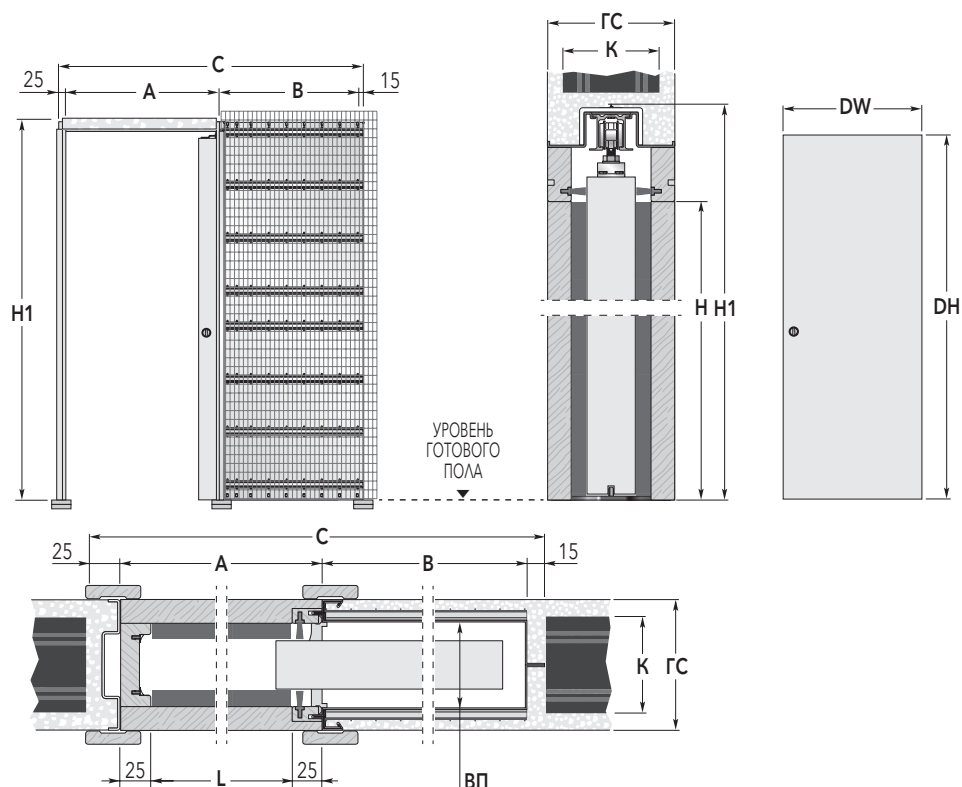

ECLISSE UNICO

ВЕРСИЯ ПОД ШТУКАТУРКУ

ПЕНАЛ СТАНДАРТНЫХ РАЗМЕРОВ

РАЗМЕР ПРОЕМА L x H	РАЗМЕР КОНСТРУКЦИИ		РАЗМЕР ДВЕРНОГО ПОЛОТНА*		
	C x H1	A	B	DW	DH
600 x 2000/2100/2600	1315 x 2090/2190/2690	650	625	615 ÷ 635	2010/2110/2610
700 x 2000/2100/2600	1515 x 2090/2190/2690	750	725	715 ÷ 735	2010/2110/2610
800 x 2000/2100/2600	1715 x 2090/2190/2690	850	825	815 ÷ 835	2010/2110/2610
900 x 2000/2100/2600	1915 x 2090/2190/2690	950	925	915 ÷ 935	2010/2110/2610
1000 x 2000/2100/2600	2115 x 2090/2190/2690	1050	1025	1015 ÷ 1035	2010/2110/2610

ГОТОВАЯ СТЕНА= GC	КИРПИЧ= K	ВНУТРЕННИЙ ПРОЕМ= VP
108 →	80	72
125 →	100	89
150 →	120	114

Размеры в мм.

НЕ СТАНДАРТНЫЕ РАЗМЕРЫ

- ▶ Ширина проема от 600 до 1200 мм.
- ▶ Высота проема от 500 до 2600 мм.
- ▶ Возможность изготовить пеналы с шириной до 1500 мм и высотой до 2900 мм, с внутренними размерами, отличными от указанных в таблице.
- ▶ Под заказ могут быть изготовлены пеналы, с формами, проемами и размерами, отличными от указанных в таблице.