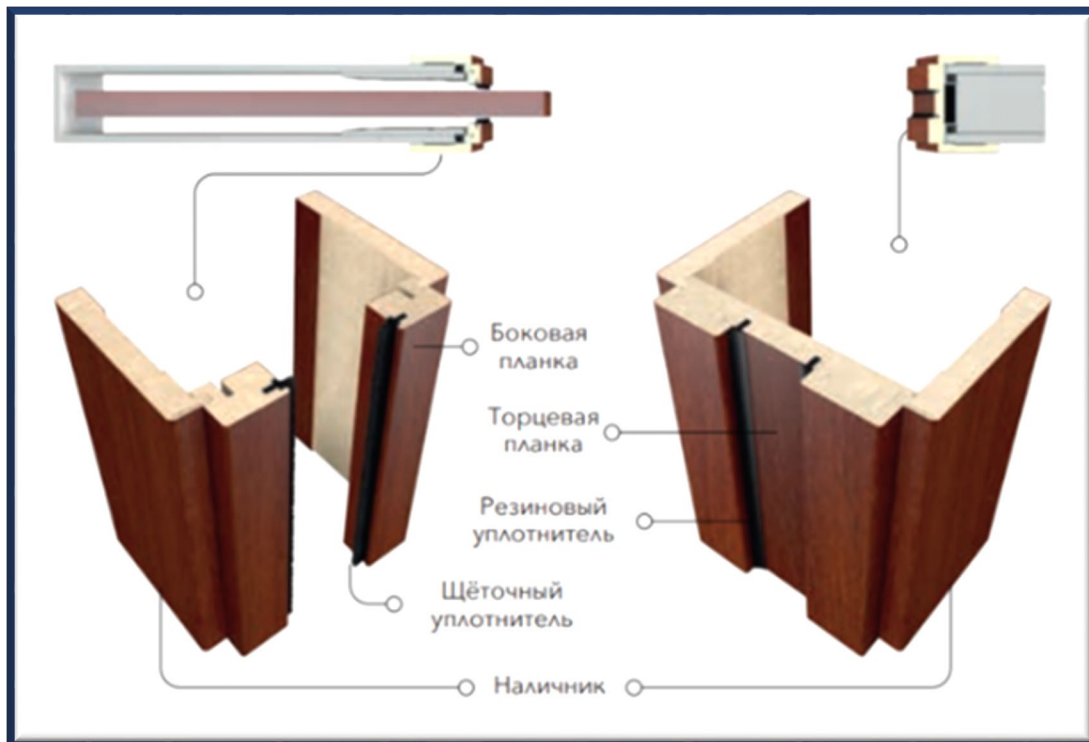

Основные отличия пеналов Unico и Syntesis:

Для пенала Unico дополнительно необходимо приобрести **ОБРАМЛЕНИЕ** (коробка, наличник)

Световой проем пеналов Syntesis шпаклюется.

Что такое ОБРАМЛЕНИЕ?

Набор элементов для того, чтобы закрыть металлические части пенала Unico.

Выглядит это так:

Unico без обрамления выглядит так:

Unico с установленным обрамлением:

Пенал Syntesis без отделки:

Пенал Syntesis после отделки:

!!! ВАЖНО:

Не путать пеналы Syntesis с пеналами Unico под штукатурку !!!

**Под штукатурку могут быть как пеналы модели Unico, так и модель Syntesis.
Для пеналов Unico обрамление нужно ОБЯЗАТЕЛЬНО, и под ГКЛ и под ШТУКАТУРКУ !!!!!**

Пенал Unico под ГКЛ

Пенал Unico под ШТУКАТУРКУ